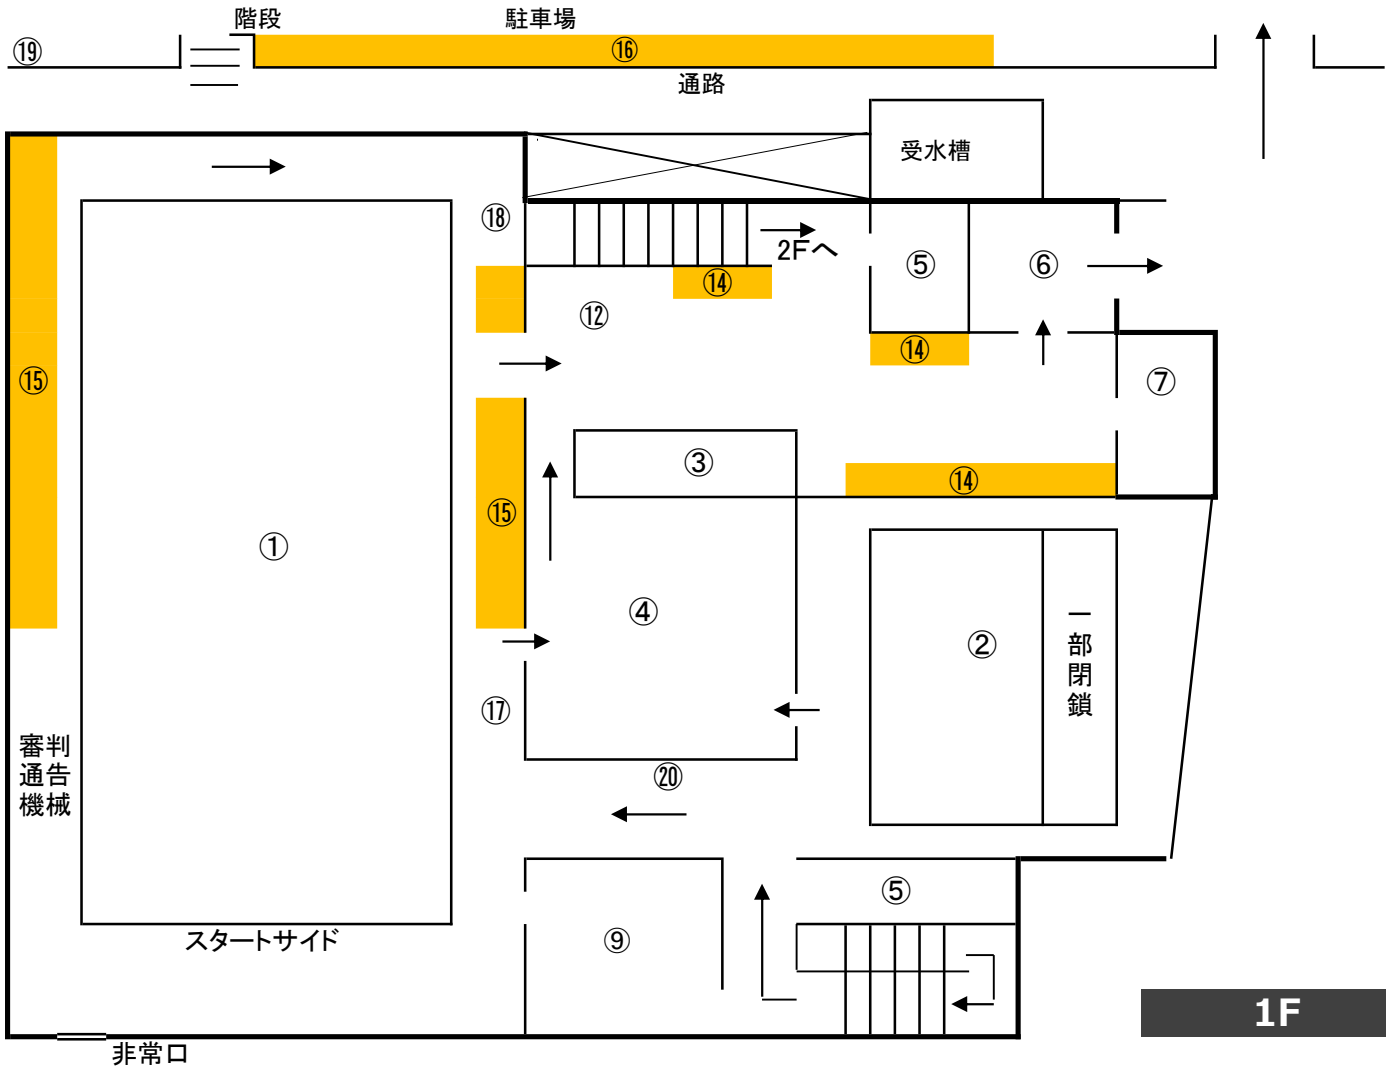

<アテナアクアメイツ会場案内及び避難経路>

1F

※1F控え場所・プールサイド控え場所・スクールバスの県別指定はありません。
 ※2F控え場所の県別指定を目安に、譲り合ってください。

- ① 競技プール
- ② サブプール
- ③ インFORMATIONデスク
- ④ 本部
- ⑤ トイレ
- ⑥ 玄関
- ⑦ 下駄箱室
- ⑧ 第一招集所
- ⑨ 第二招集所
- ⑩ 女子更衣室
- ⑪ 男子更衣室
- ⑫ 競技役員控え場所
- ⑬ 選手控え場所 (体操場)
- ⑭ 選手控え場所 (ギャラリー)
- ⑮ 選手控え場所 (プールサイド)
- ⑯ 選手控え場所 (スクールバス)
- ⑰ 25m種目荷物置き場 IDカード受け
- ⑱ 26m種目レース前待機場所
- ⑲ 灰皿
- ⑳ シャワー

2F

- ※ アテナアクアメイツの駐車場は、競技役員以外の方は利用できません。
- ※ 競技役員の方は、駐車券をダッシュボード上に提示してください。
- ※ やむを得ず車で来る方は、有料駐車場をご利用ください。

※ 埼京線、南与野駅下車 新宿より約30分・大宮より約10分 南与野駅より徒歩5分