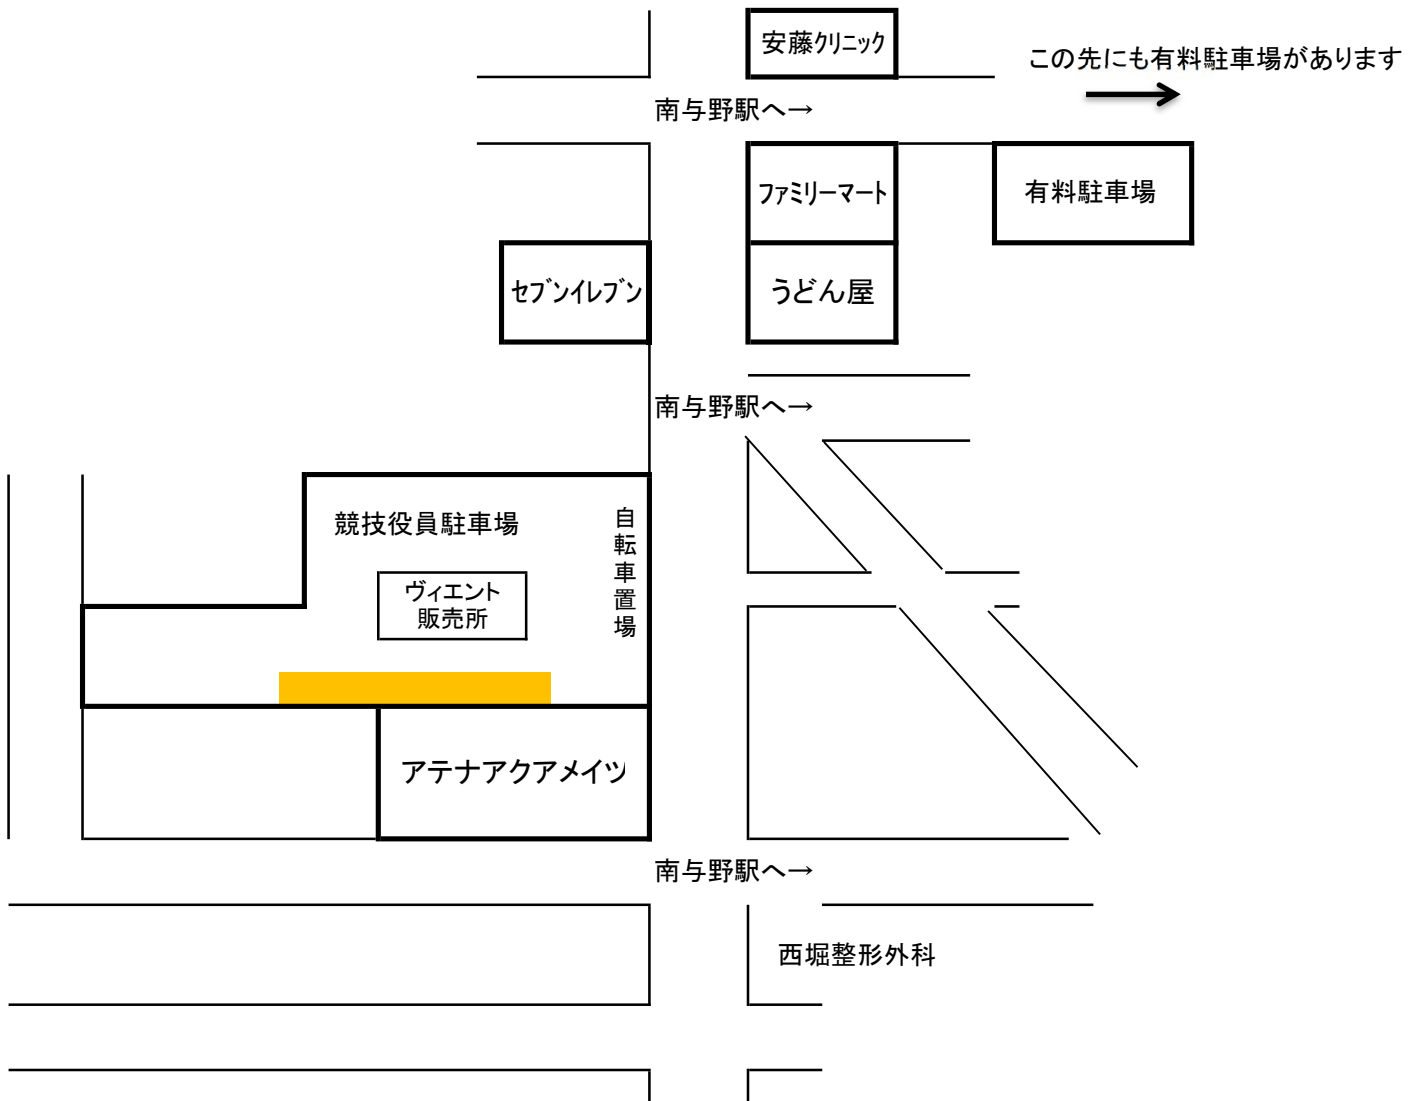

<アテナアクアメイツ会場案内及び避難経路>

1F

※1F控え場所・プールサイド控え場所・スクールバスの県別指定はありません。
 ※2F控え場所の県別指定を目安に、譲り合ってください。

- ① 競技プール
- ② サブプール
- ③ インFORMATIONデスク
- ④ 本部
- ⑤ トイレ
- ⑥ 玄関
- ⑦ 下駄箱室
- ⑧ 第一招集所
- ⑨ 第二招集所
- ⑩ 女子更衣室
- ⑪ 男子更衣室
- ⑫ 競技役員控え場所
- ⑬ 選手控え場所 (体操場)
- ⑭ 選手控え場所 (ギャラリー)
- ⑮ 選手控え場所 (プールサイド)
- ⑯ 選手控え場所 (スクールバス)
- ⑰ 25m種目荷物置き場 IDカード受け
- ⑱ 26m種目レース前待機場所
- ⑲ 灰皿
- ⑳ シャワー

2F

- ※ アテナアクアメイツの駐車場は、競技役員以外の方は利用できません。
- ※ 競技役員の方は、駐車券をダッシュボード上に提示してください。
- ※ やむを得ず車で来る方は、有料駐車場をご利用ください。

※ 埼京線、南与野駅下車 新宿より約30分・大宮より約10分 南与野駅より徒歩5分