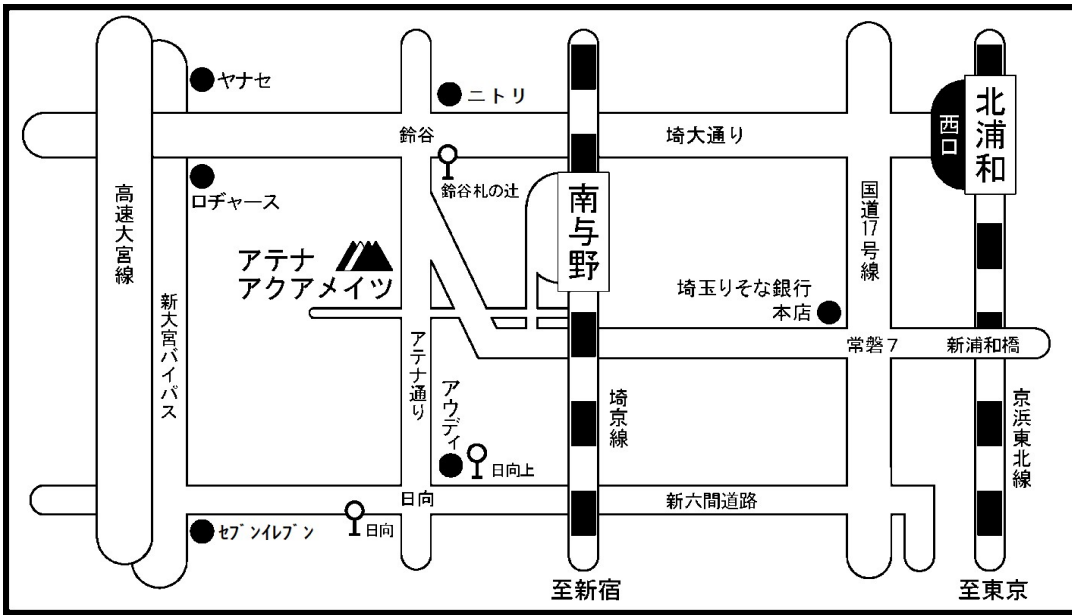

<アテナアクアメイツ会場案内及び避難経路>

1F

※1F控え場所・プールサイド控え場所・スクールバスの県別指定はありません。
 ※2F控え場所の県別指定を目安に、譲り合ってください。

- ① 競技プール
- ② サブプール
- ③ インFORMATIONデスク
- ④ 本部
- ⑤ トイレ
- ⑥ 玄関
- ⑦ 下駄箱室
- ⑧ 第一招集所
- ⑨ 第二招集所
- ⑩ 女子更衣室
- ⑪ 男子更衣室
- ⑫ 競技役員控え場所
- ⑬ 選手控え場所 (体操場)
- ⑭ 選手控え場所 (ギャラリー)
- ⑮ 選手控え場所 (プールサイド)
- ⑯ 選手控え場所 (スクールバス)
- ⑰ 25m種目荷物置き場 IDカード受け
- ⑱ 26m種目レース前待機場所
- ⑲ 灰皿
- ⑳ シャワー

2F

- ※ アテナアクアメイツの駐車場は、競技役員以外の方は利用できません。
- ※ 競技役員の方は、駐車券をダッシュボード上に提示してください。
- ※ やむを得ず車で来る方は、有料駐車場をご利用ください。

※ 埼京線、南与野駅下車 新宿より約30分・大宮より約10分 南与野駅より徒歩5分