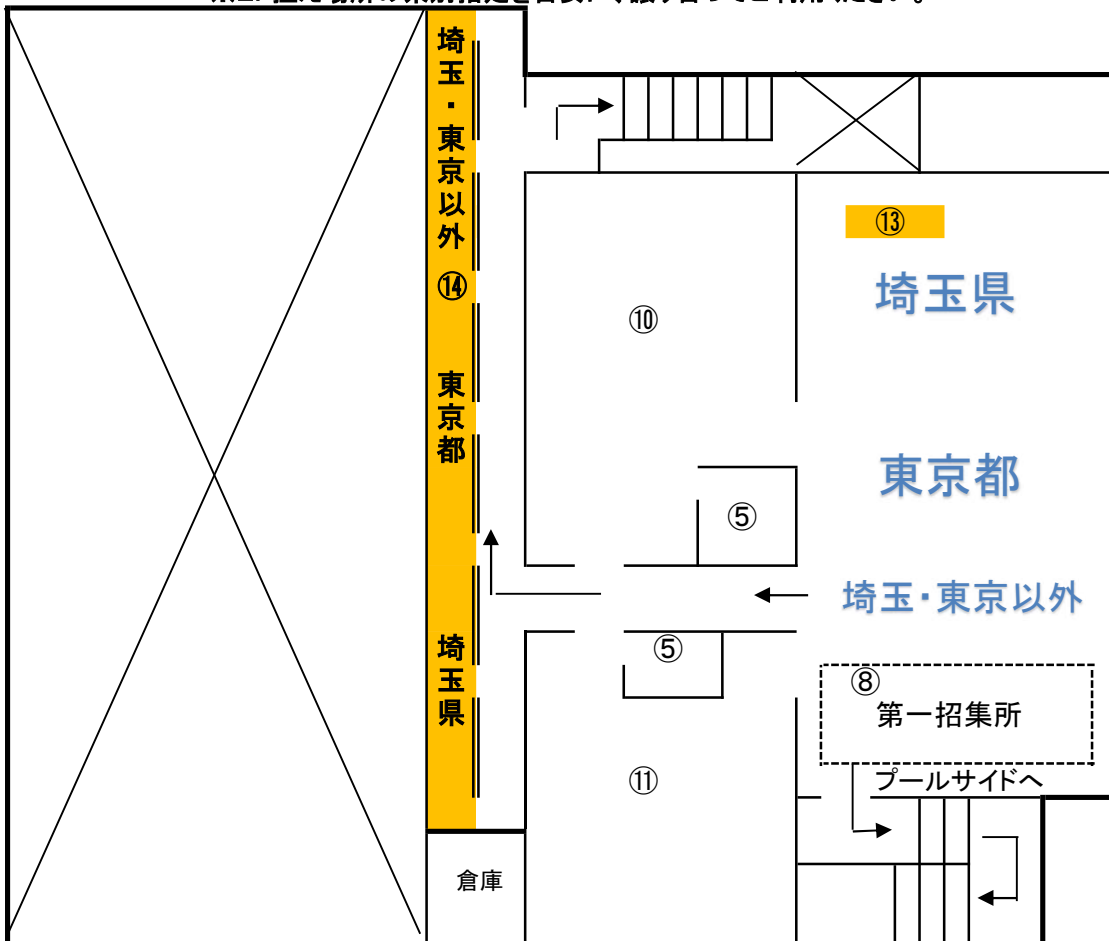

<アテナアクアメイツ会場案内及び避難経路>

1F

※1F控え場所・プールサイド控え場所・スクールバスの県別指定はありません。
 ※2F控え場所の県別指定を目安に、譲り合ってください。

- ① 競技プール
- ② サブプール
- ③ インFORMATIONデスク
- ④ 本部
- ⑤ トイレ
- ⑥ 玄関
- ⑦ 下駄箱室
- ⑧ 第一招集所
- ⑨ 第二招集所
- ⑩ 女子更衣室
- ⑪ 男子更衣室
- ⑫ 競技役員控え場所
- ⑬ 選手控え場所 (体操場)
- ⑭ 選手控え場所 (ギャラリー)
- ⑮ 選手控え場所 (プールサイド)
- ⑯ 選手控え場所 (スクールバス)
- ⑰ 25m種目荷物置き場 IDカード受け
- ⑱ 26m種目レース前待機場所
- ⑲ 灰皿
- ⑳ シャワー

2F

- ※ アテナアクアメイツの駐車場は、競技役員以外の方は利用できません。
- ※ 競技役員の方は、駐車券をダッシュボード上に提示してください。
- ※ やむを得ず車で来る方は、有料駐車場をご利用ください。

※ 埼京線、南与野駅下車 新宿より約30分・大宮より約10分 南与野駅より徒歩5分