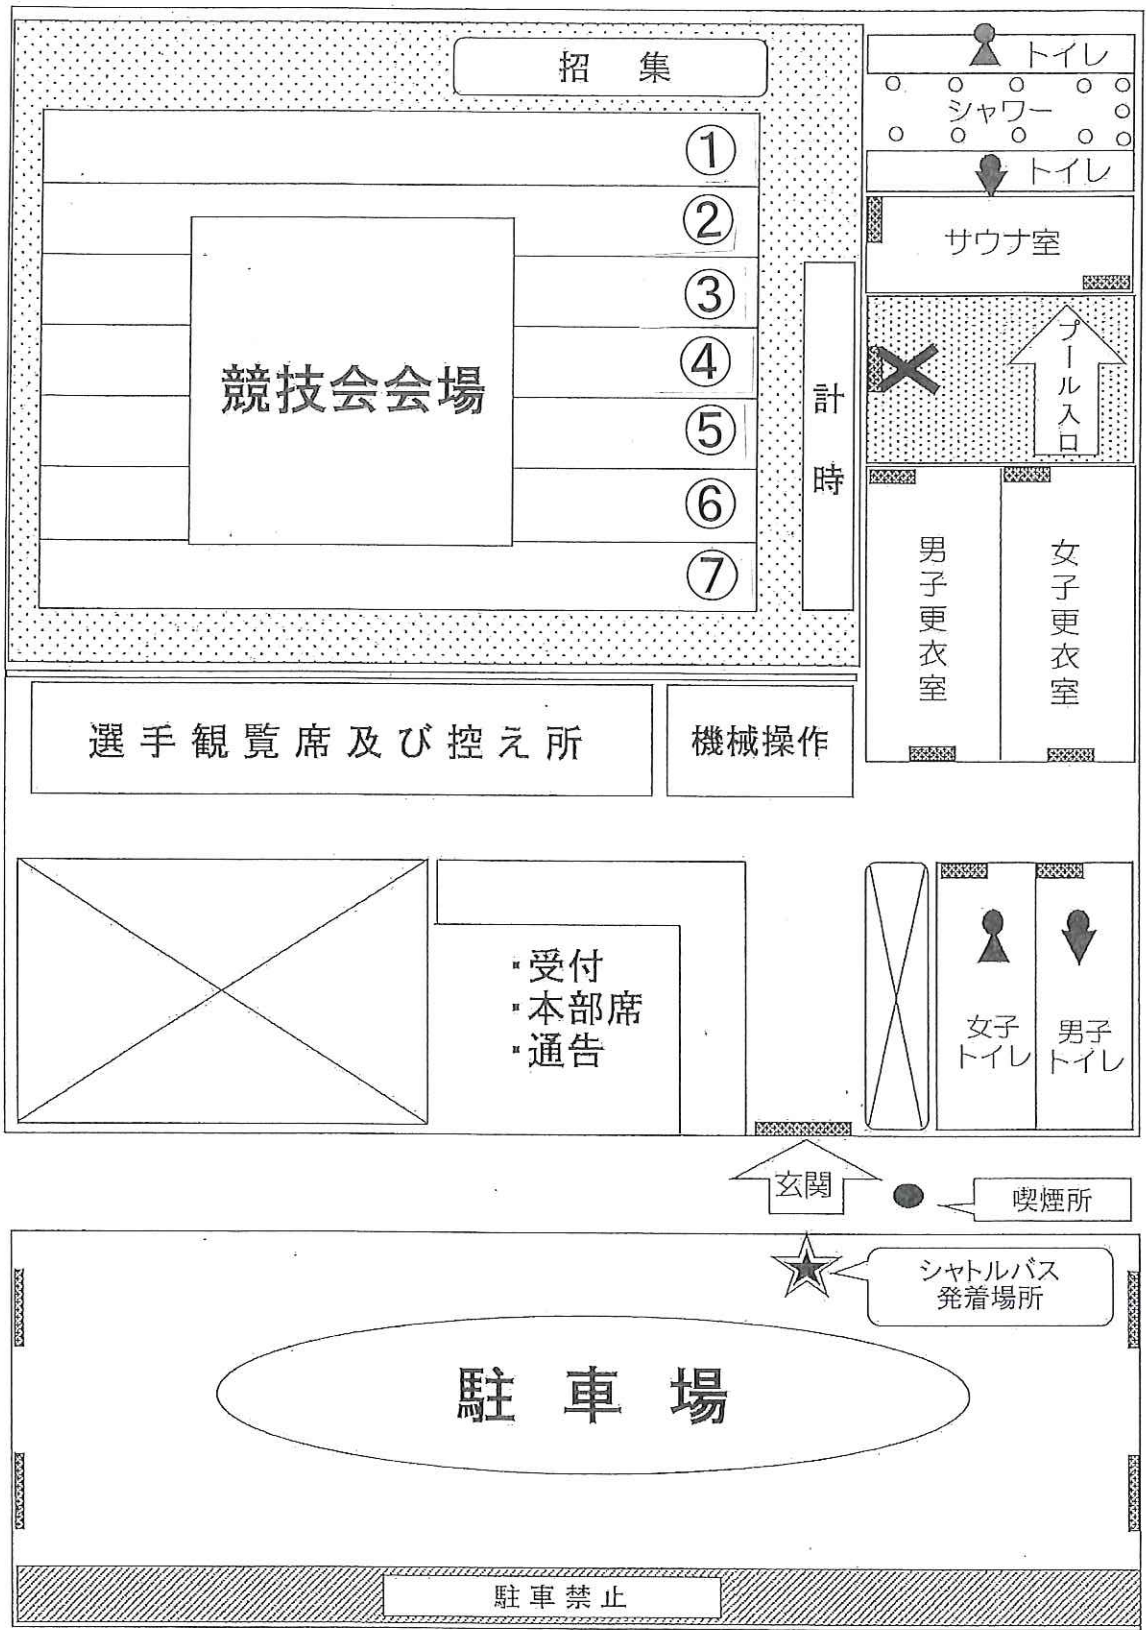

館内案内図

J R 高崎線

- ※ は出入り口です
- ※ 館内は全て土足厳禁でお願いいたします
- ※ プールサイドは裸足でお願いいたします
- ※ 喫煙所以外でのお煙草はご遠慮ください

- ※ は出入禁止です
- ※ 更衣室とプールの出入はサウナよりお願いいたします

周辺地図