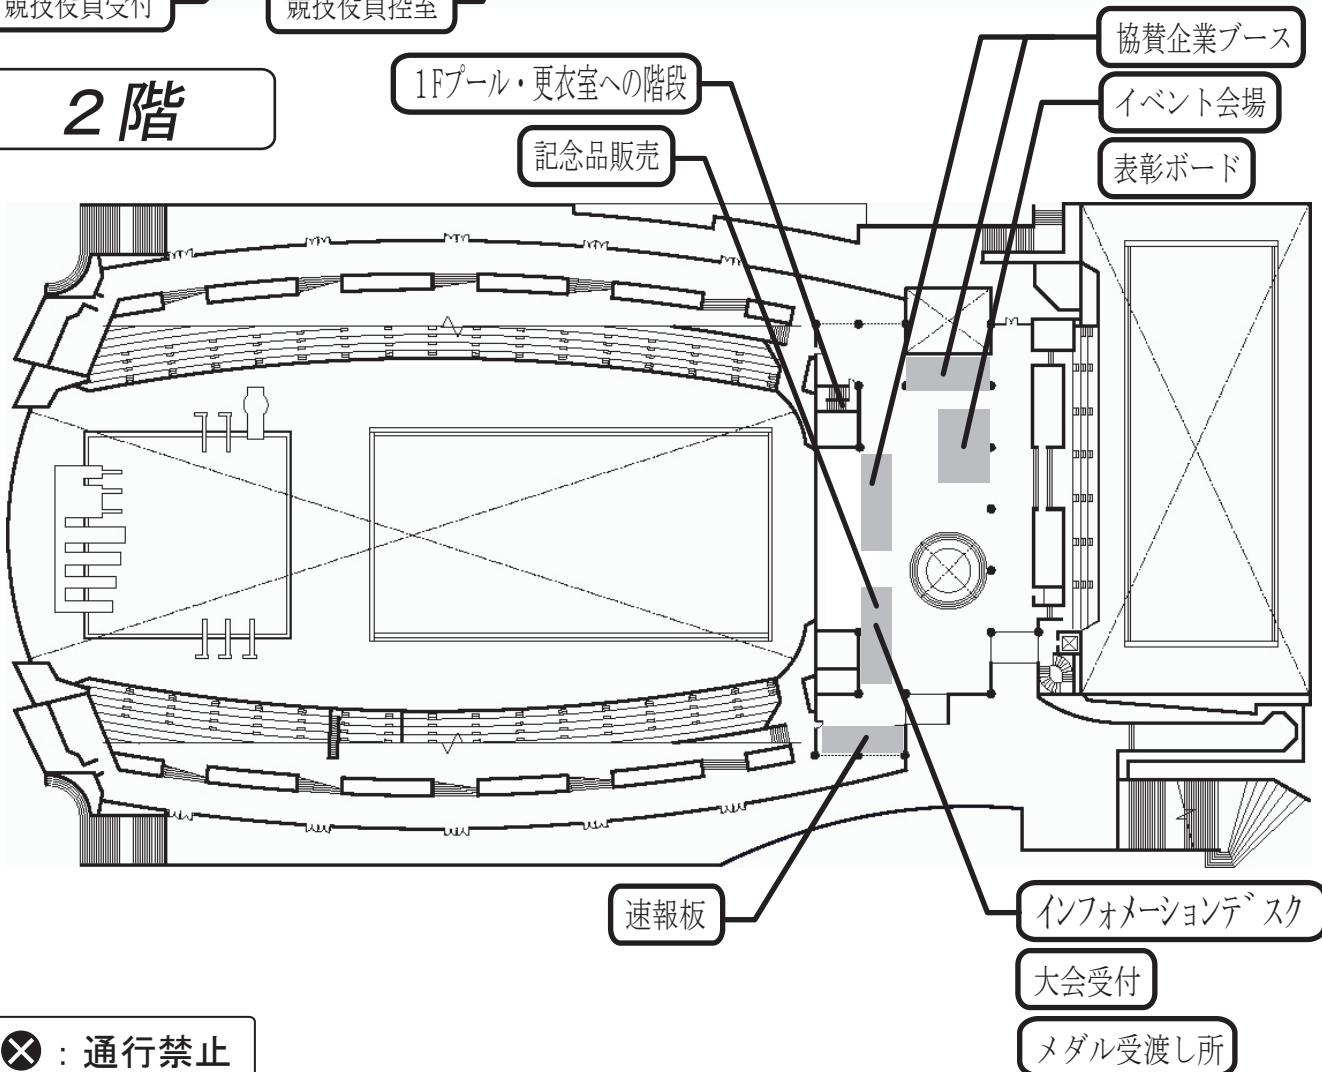

千葉県国際総合水泳場

1階

2階

⊗ : 通行禁止