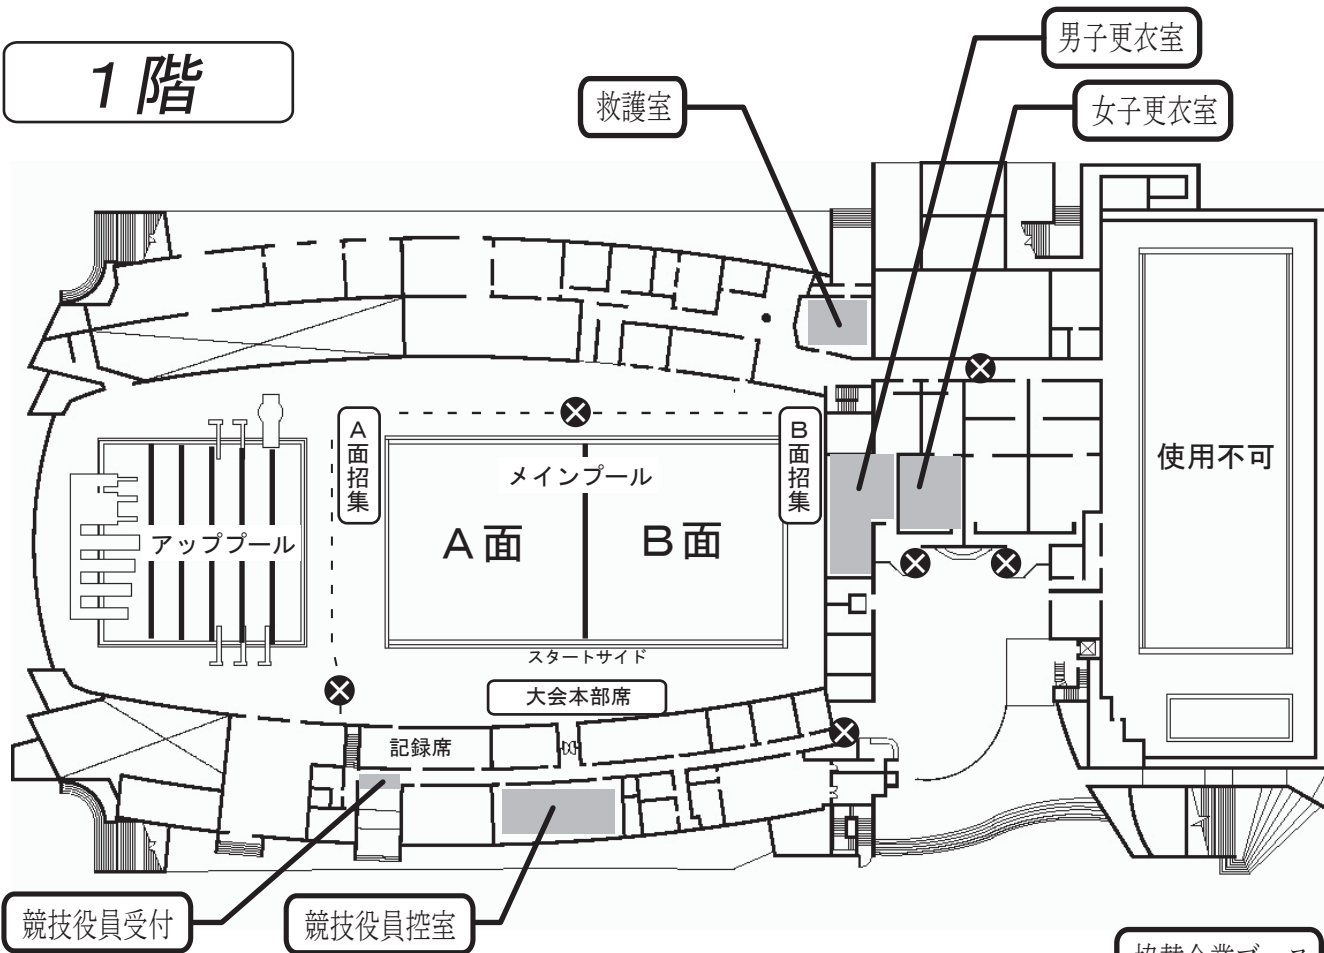

千葉県国際総合水泳場

1階

2階

⊗ : 通行禁止